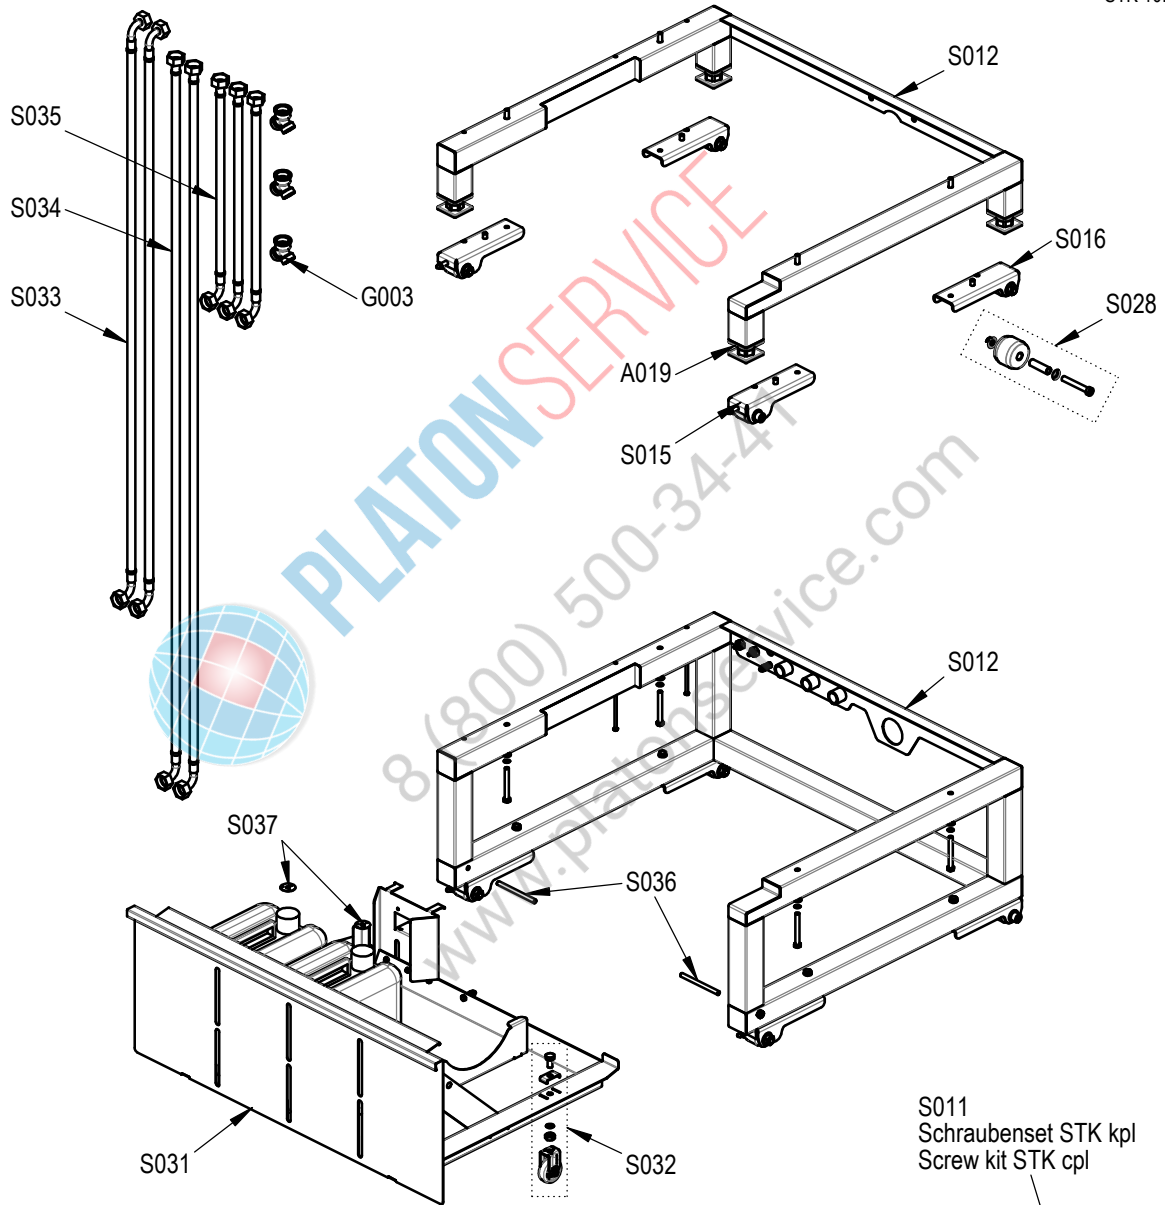

Ersatzteilzeichnung Stapelkit Unterbau EL GAS Convotherm4 Spare part drawing staking kit frame EL GAS Convotherm4

ETZ - STK Unterbau EL GAS P4

S

STK 6.10
STK 6.20
STK 10.10
STK 10.20

S011
Schraubenset STK kpl
Screw kit STK cpl

00	Z-Freigabe	Jul 31, 18	hschweig	Drawn	24.07.2018	aneumeie
Rev	Remarks	Date	Name	App.	Jul 31, 18	hschweig