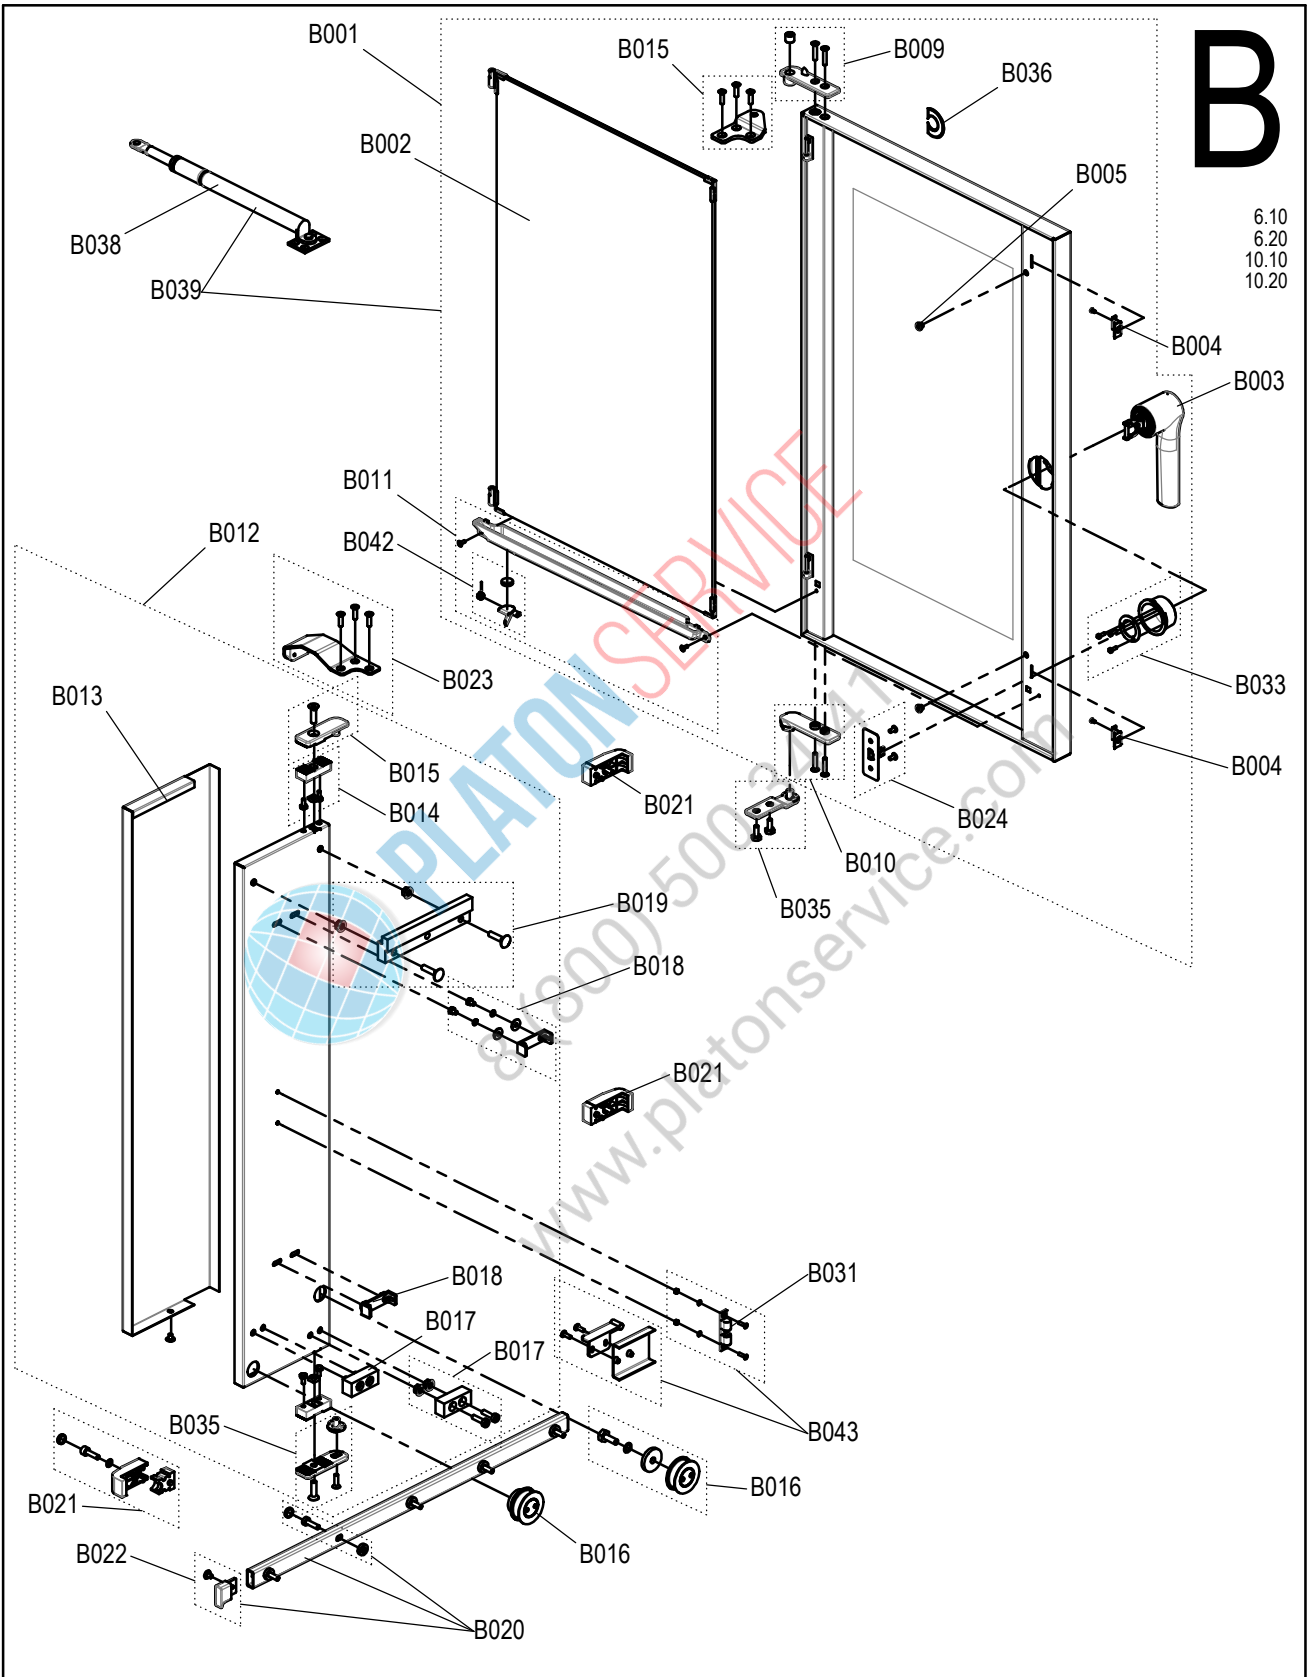

B

6.10
6.20
10.10
10.20

Laufende Verbesserungen des Produkts können Änderungen der Spezifikationen ohne expliziten Hinweis bedingen. Continuous improvements to the product may mean changes to the specification are made without explicit mention. 9965019_03 Mar 21, 16 © 2018

02	Z-Freigabe	Dec 30, 15	aberchte	Drawn	05.10.2015	aruhdorf
03	AM 2016/014	Mar 21, 16	aneumeie	App.	Mar 21, 16	aneumeie
Rev	Remarks	Date	Name		Date	Name