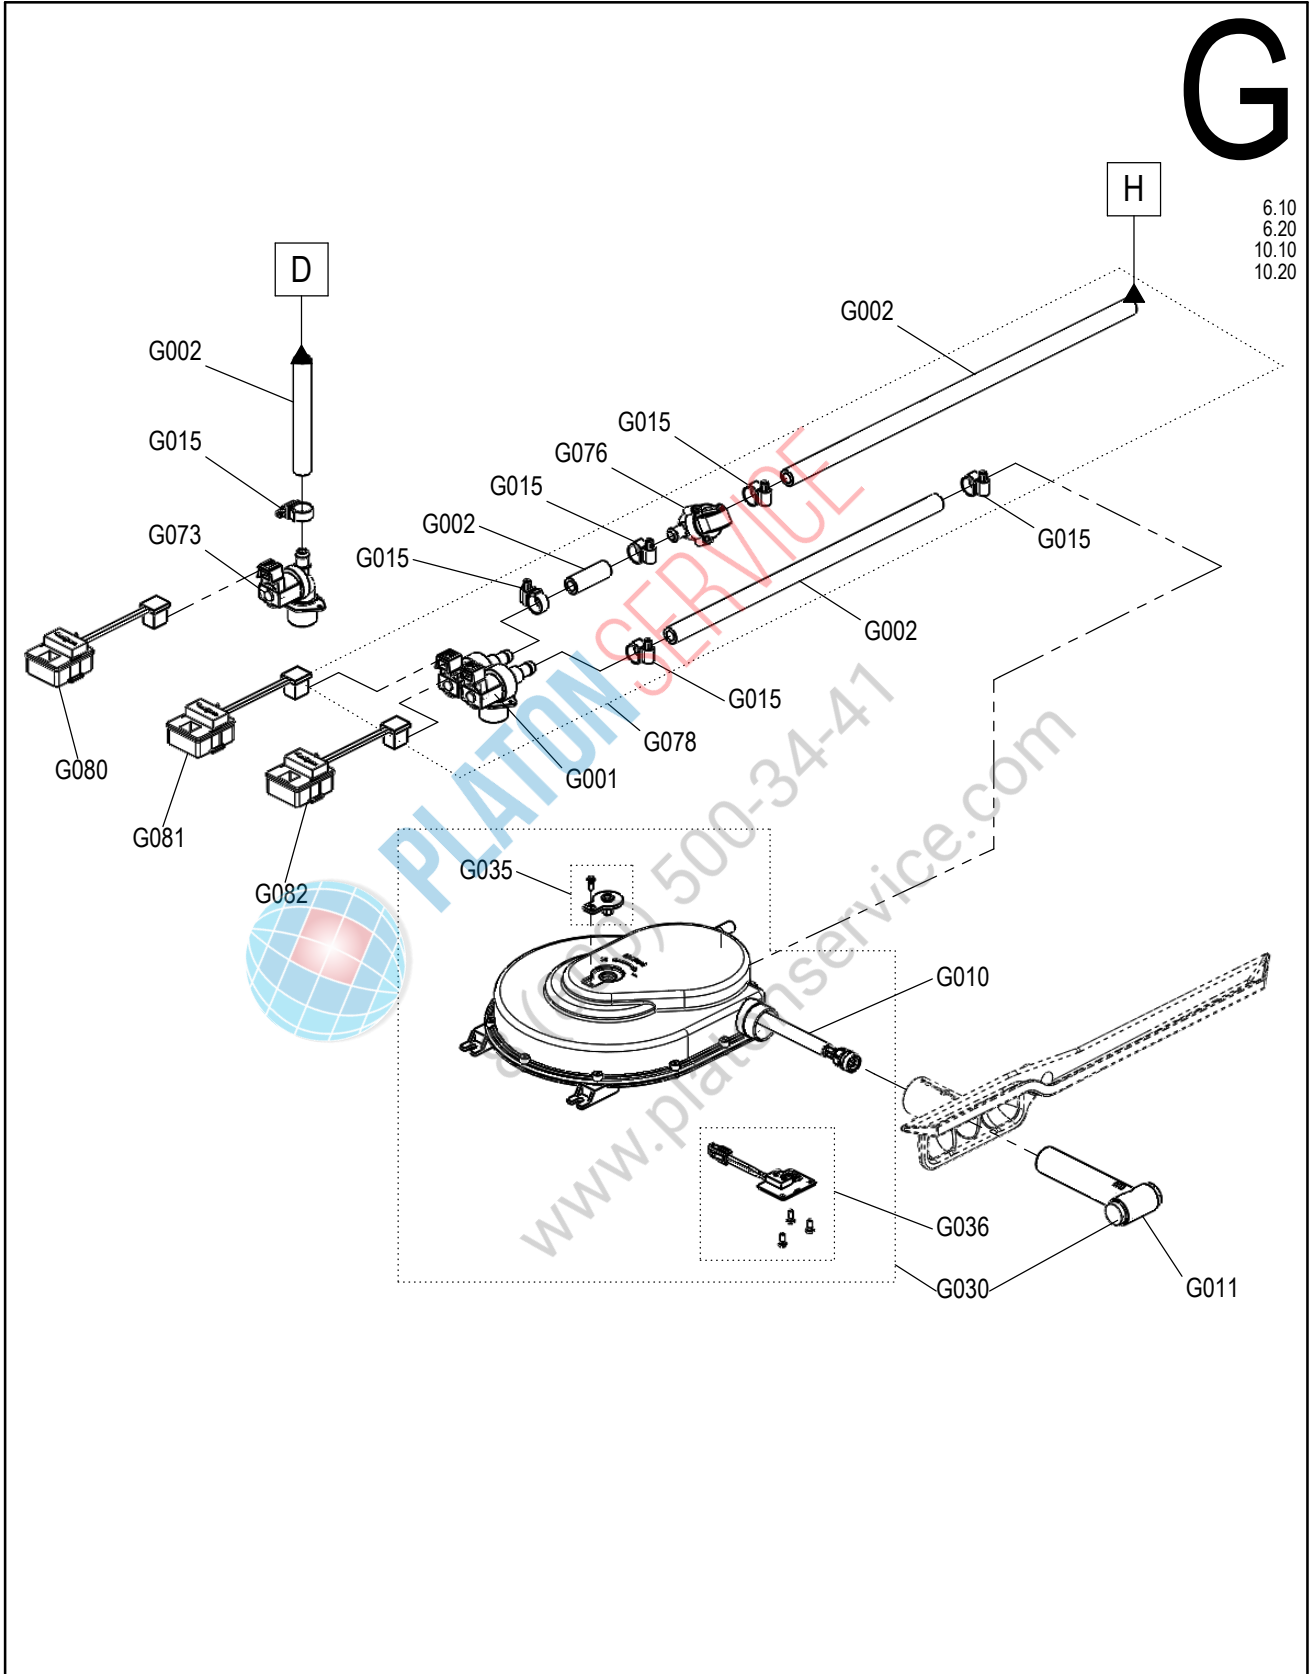

G

6.10
6.20
10.10
10.20

Laufende Verbesserungen des Produkts können Änderungen der Spezifikationen ohne expliziten Hinweis bedingen. Continuous improvements to the product may mean changes to the specification are made without explicit mention.
9965021_03 Jul 03, 18 © 2018

02	AM 2016/014	Jul 07, 16	aneumeie	Drawn	05.10.2015	aruhdorf
03	aktualisiert	Jul 03, 18	aneumeie	App.	Jul 03, 18	aneumeie
Rev	Remarks	Date	Name		Date	Name