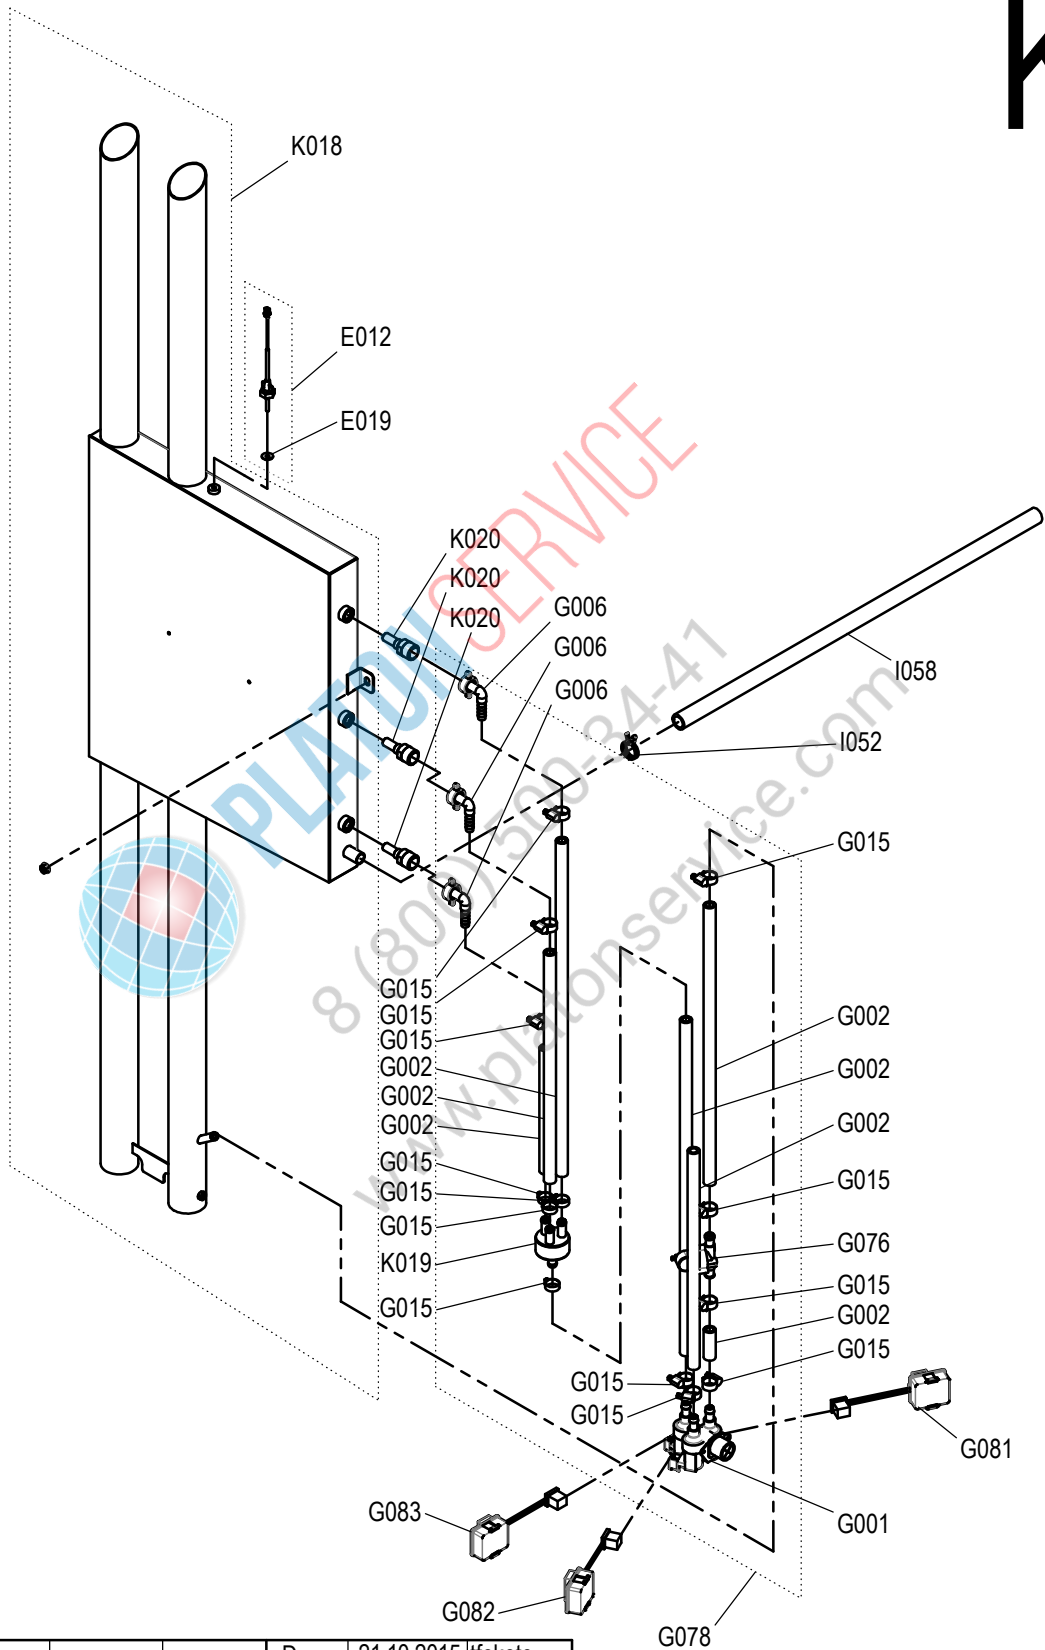

K

6.10
6.20
10.10
10.20
12.20
20.10
20.20

00	Z-Freigabe	Nov 09, 15	aruhdorf	Drawn	21.10.2015	tfekete
Rev	Remarks	Date	Name	App.	Nov 09, 15	aruhdorf

Laufende Verbesserungen des Produkts können Änderungen der Spezifikationen ohne expliziten Hinweis bedingen. Continuous improvements to the product may mean changes to the specification are made without explicit mention.
9965029_00 Nov 09, 15 © 2018