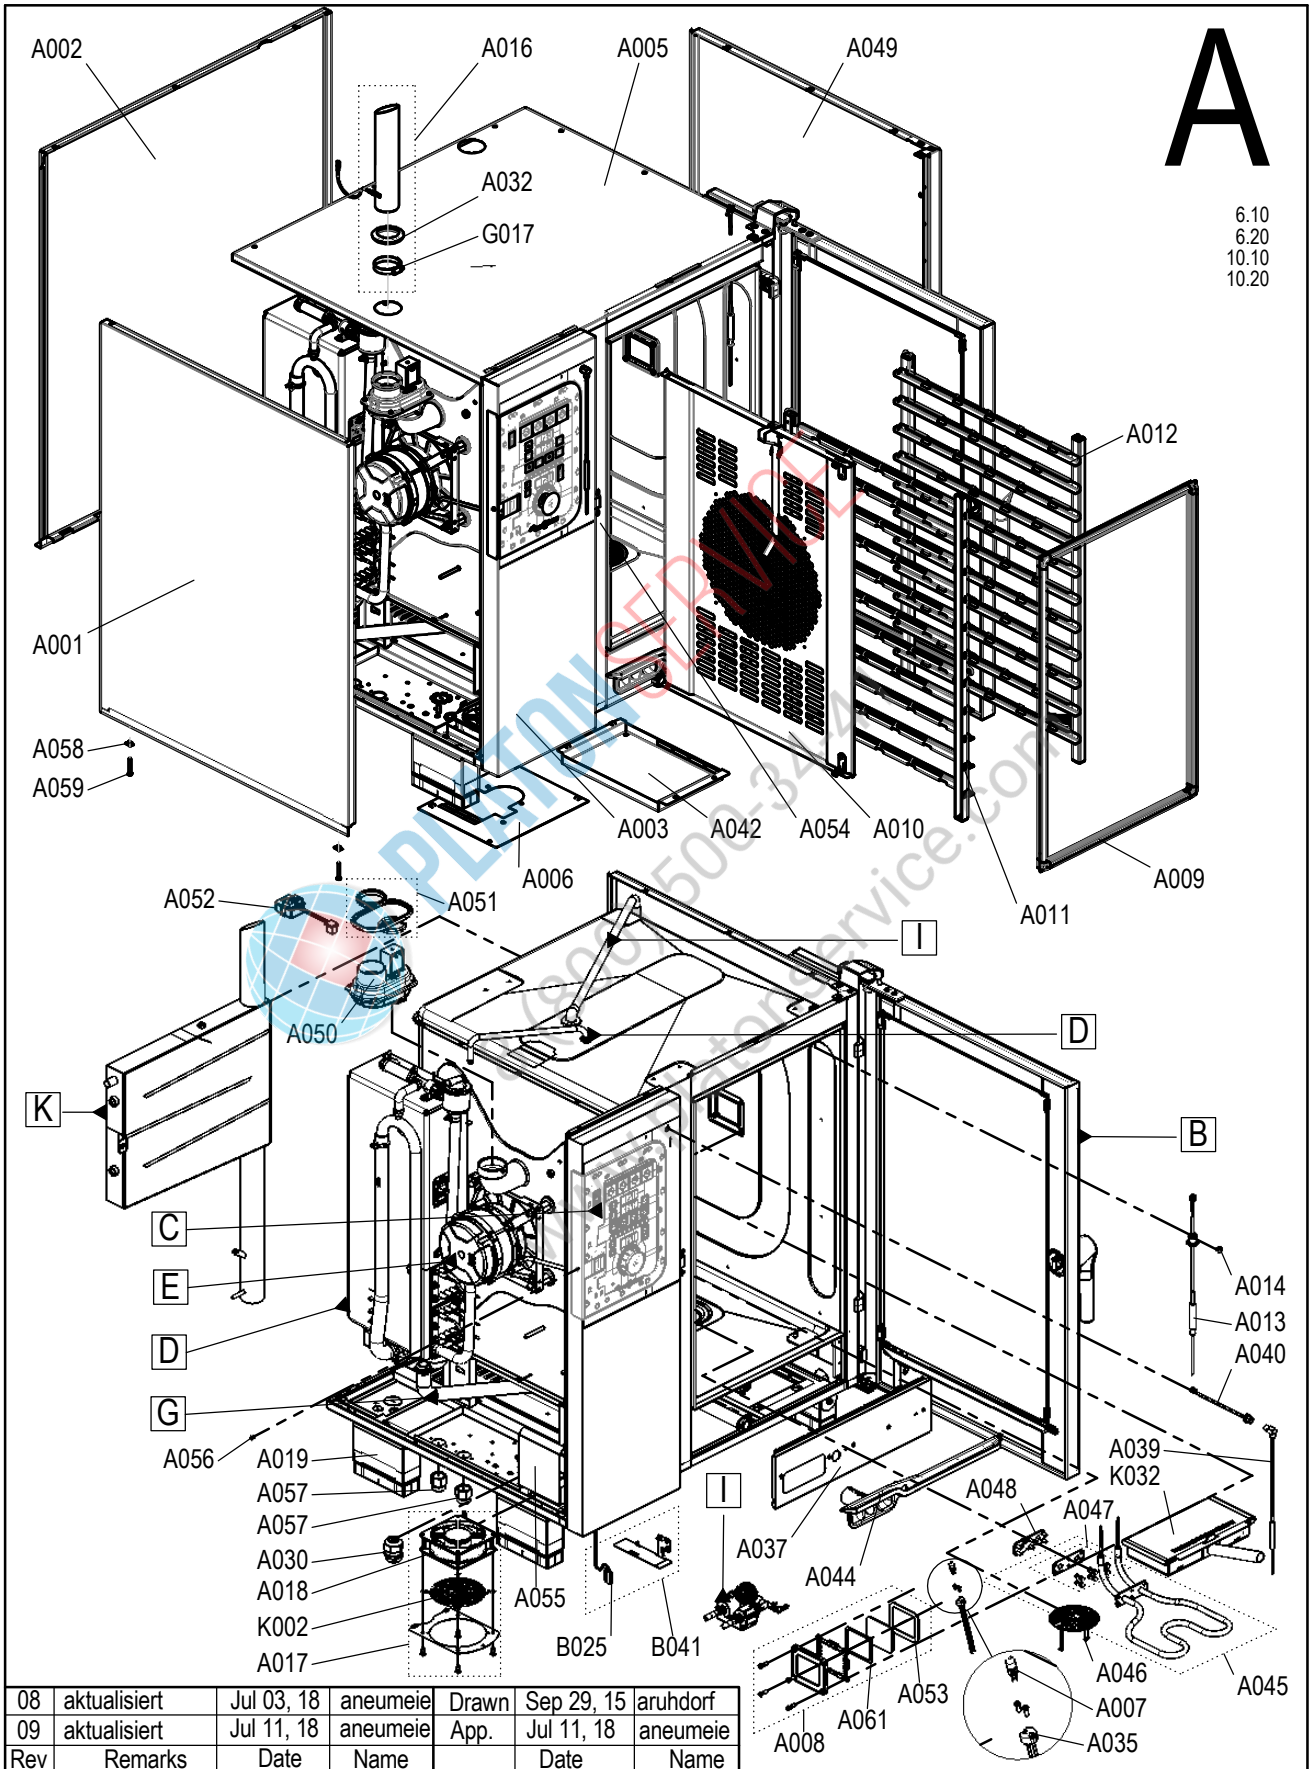

CONVOTHERM Ersatzteilzchnng. Außengehäuse Tischgeräte Convotherm4
Spare part drawing outer casing table units Convotherm4

ETZA - AG 1234 P4

A

6.10
6.20
10.10
10.20

08	aktualisiert	Jul 03, 18	aneumeie	Drawn	Sep 29, 15	aruhdorf
09	aktualisiert	Jul 11, 18	aneumeie	App.	Jul 11, 18	aneumeie
Rev	Remarks	Date	Name		Date	Name