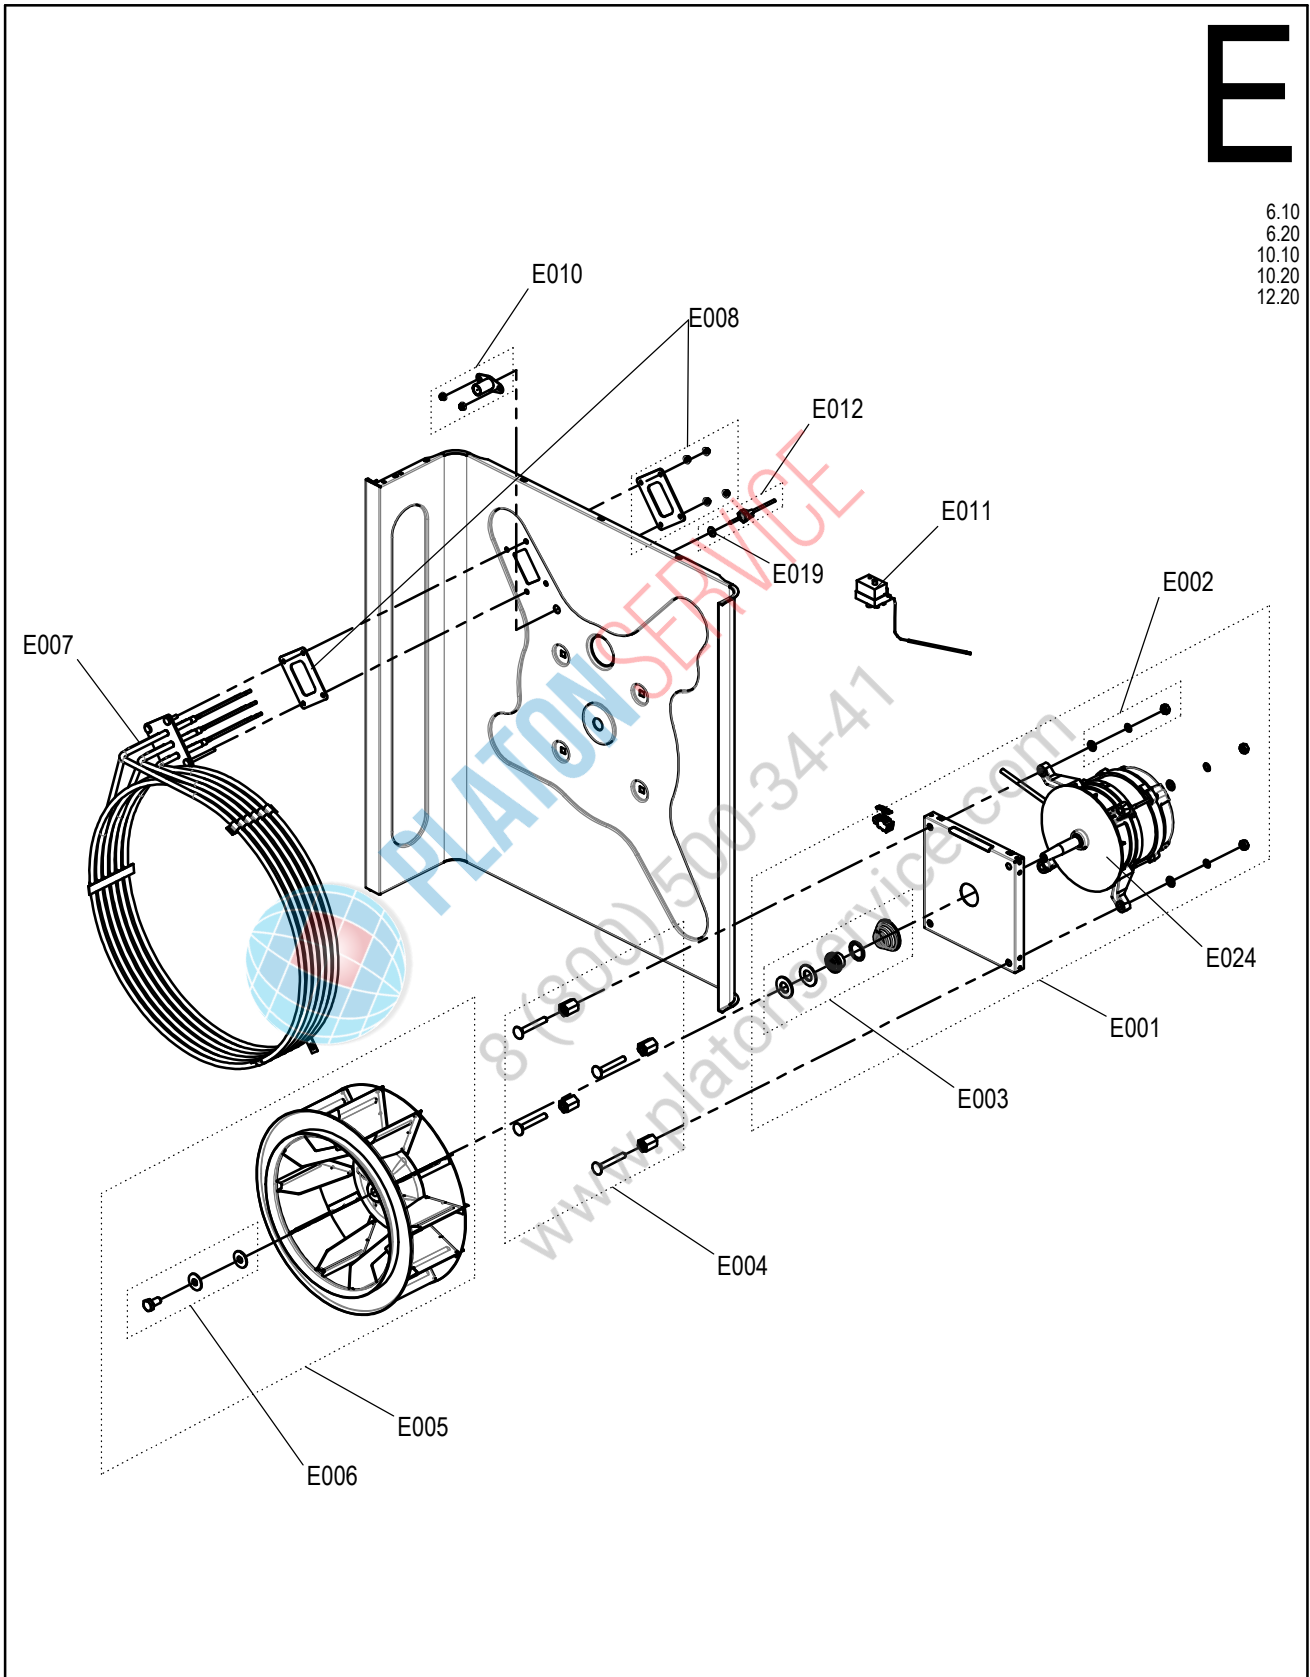

E

6.10
6.20
10.10
10.20
12.20

Laufende Verbesserungen des Produkts können Änderungen der Spezifikationen ohne expliziten Hinweis bedingen. Continuous improvements to the product may mean changes to the specification are made without explicit mention.
9965024_02 Jul 02, 18 © 2018

01	AM 2016/014	Jul 07, 16	aneumeie	Drawn	09.10.2015	aruhdorf
02	aktualisiert	Jul 02, 18	aneumeie	App.	Jul 02, 18	aneumeie
Rev	Remarks	Date	Name		Date	Name