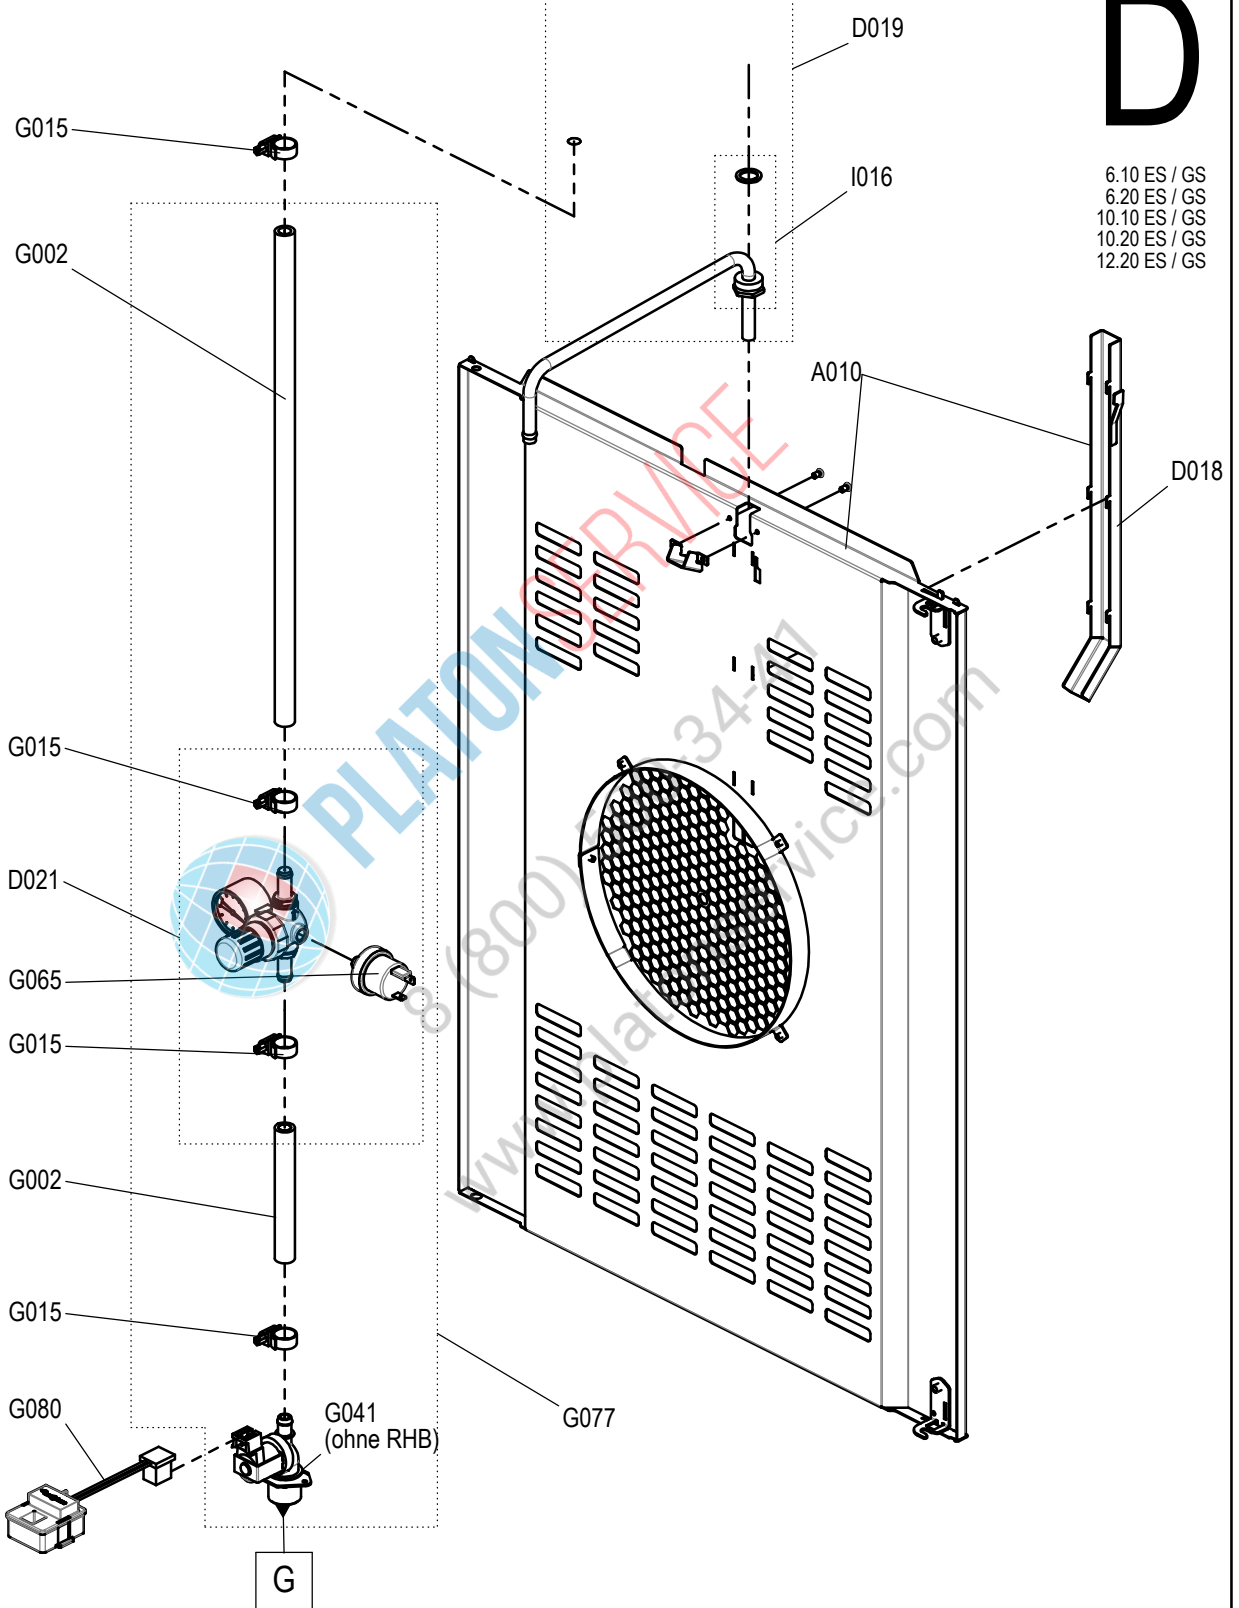

D

6.10 ES / GS
6.20 ES / GS
10.10 ES / GS
10.20 ES / GS
12.20 ES / GS

02	Z-Freigabe	Dec 30, 15	aberchte	Drawn	05.10.2015	aruhdorf
03	aktualisiert	Dec 01, 16	aneumeie	App.	Dec 01, 16	aneumeie
Rev	Remarks	Date	Name		Date	Name

Laufende Verbesserungen des Produkts können Änderungen der Spezifikationen ohne expliziten Hinweis bedingen. Continuous improvements to the product may mean changes to the specification are made without explicit mention.
9965020_03 Dec 01, 16 © 2018