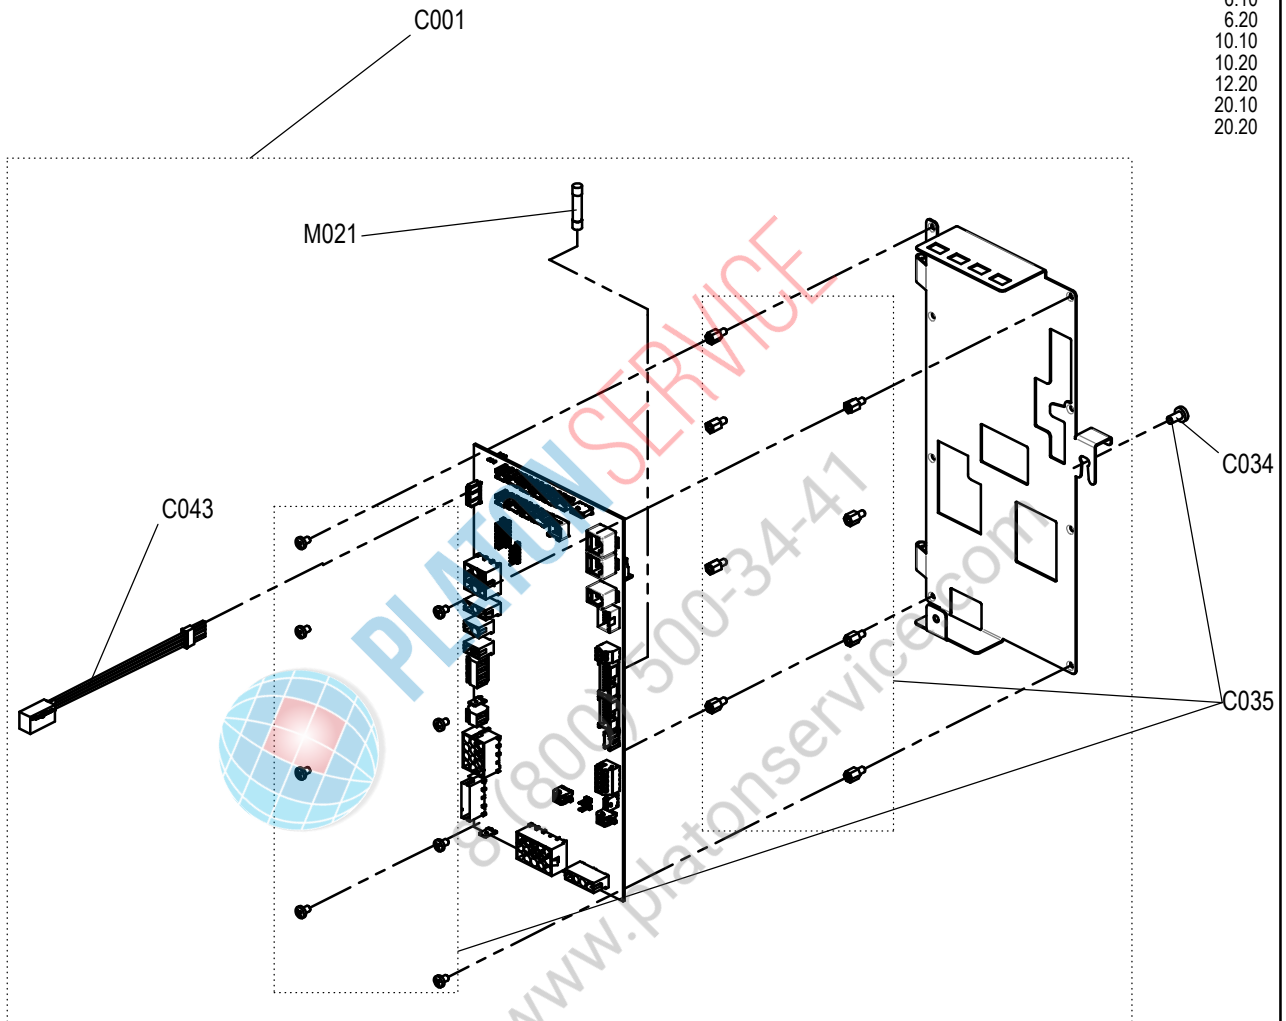

C

6.10
6.20
10.10
10.20
12.20
20.10
20.20

00	Z-Freigabe	Nov 05, 15	tfekete	Drawn	02.09.2015	aruhdorf
Rev	Remarks	Date	Name	App.	Nov 05, 15	tfekete