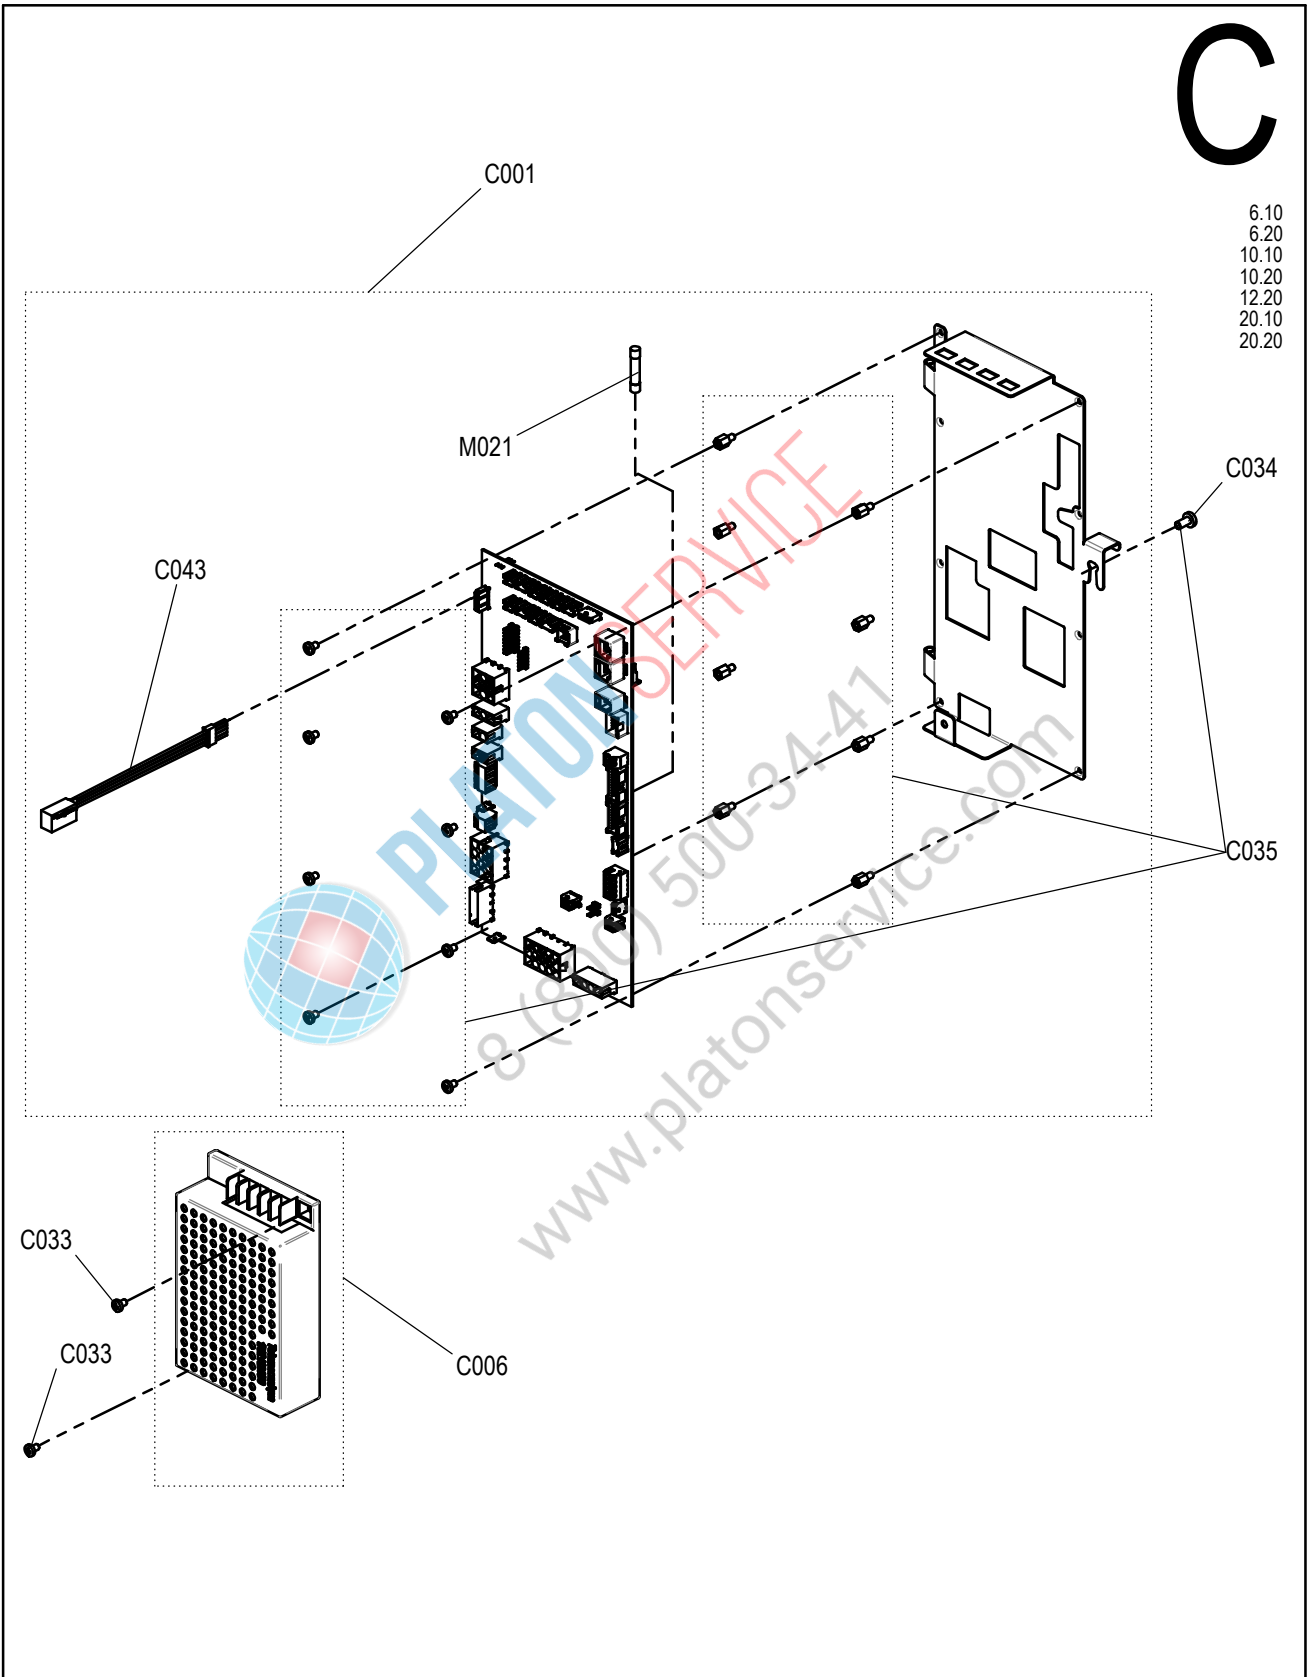

C

6.10
6.20
10.10
10.20
12.20
20.10
20.20

Laufende Verbesserungen des Produkts können Änderungen der Spezifikationen ohne expliziten Hinweis bedingen. Continuous improvements to the product may mean changes to the specification are made without explicit mention.
9965011_00 Nov 05, 15 © 2018

00	Z-Freigabe	Nov 05, 15	tfekete	Drawn	02.09.2015	aruhdorf
Rev	Remarks	Date	Name	App.	Nov 05, 15	tfekete