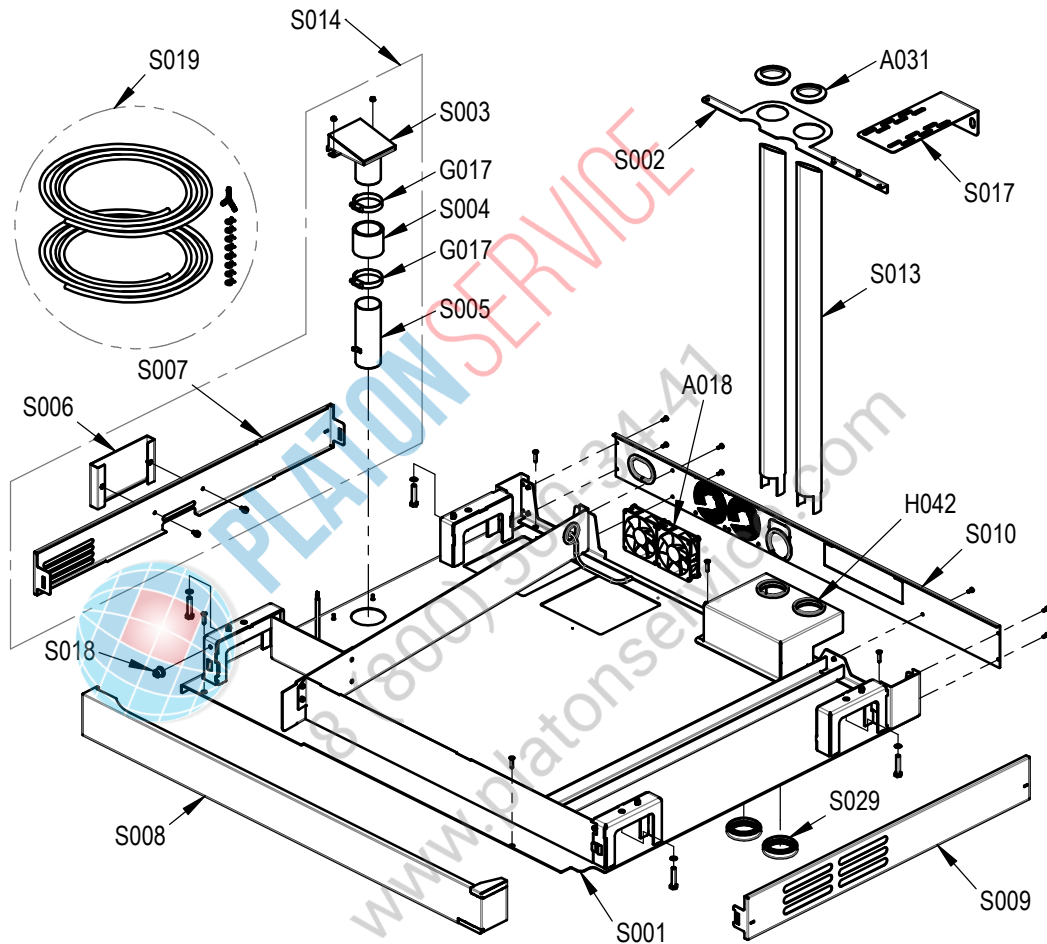

CONVOTHERM Ersatzteilzeichnung Stapelkit Mitteladapter EL Convotherm4

Spare part drawing staking kit middle adapter EL Convotherm4

ETZ - STK Mitteladapter EL P4

S

STK 6.10 EL
STK 6.20 EL
STK 10.10 EL
STK 10.20 EL

S011
Schraubenset STK kpl
Screw kit STK cpl

S030
Kabelbaum
Wiring loom

02	aktualisiert	Jun 26, 18	aneumeie	Drawn	Nov 11, 16	kstroh
03	aktualisiert	Jul 31, 18	aneumeie	App.	Jul 31, 18	aneumeie
Rev	Remarks	Date	Name		Date	Name