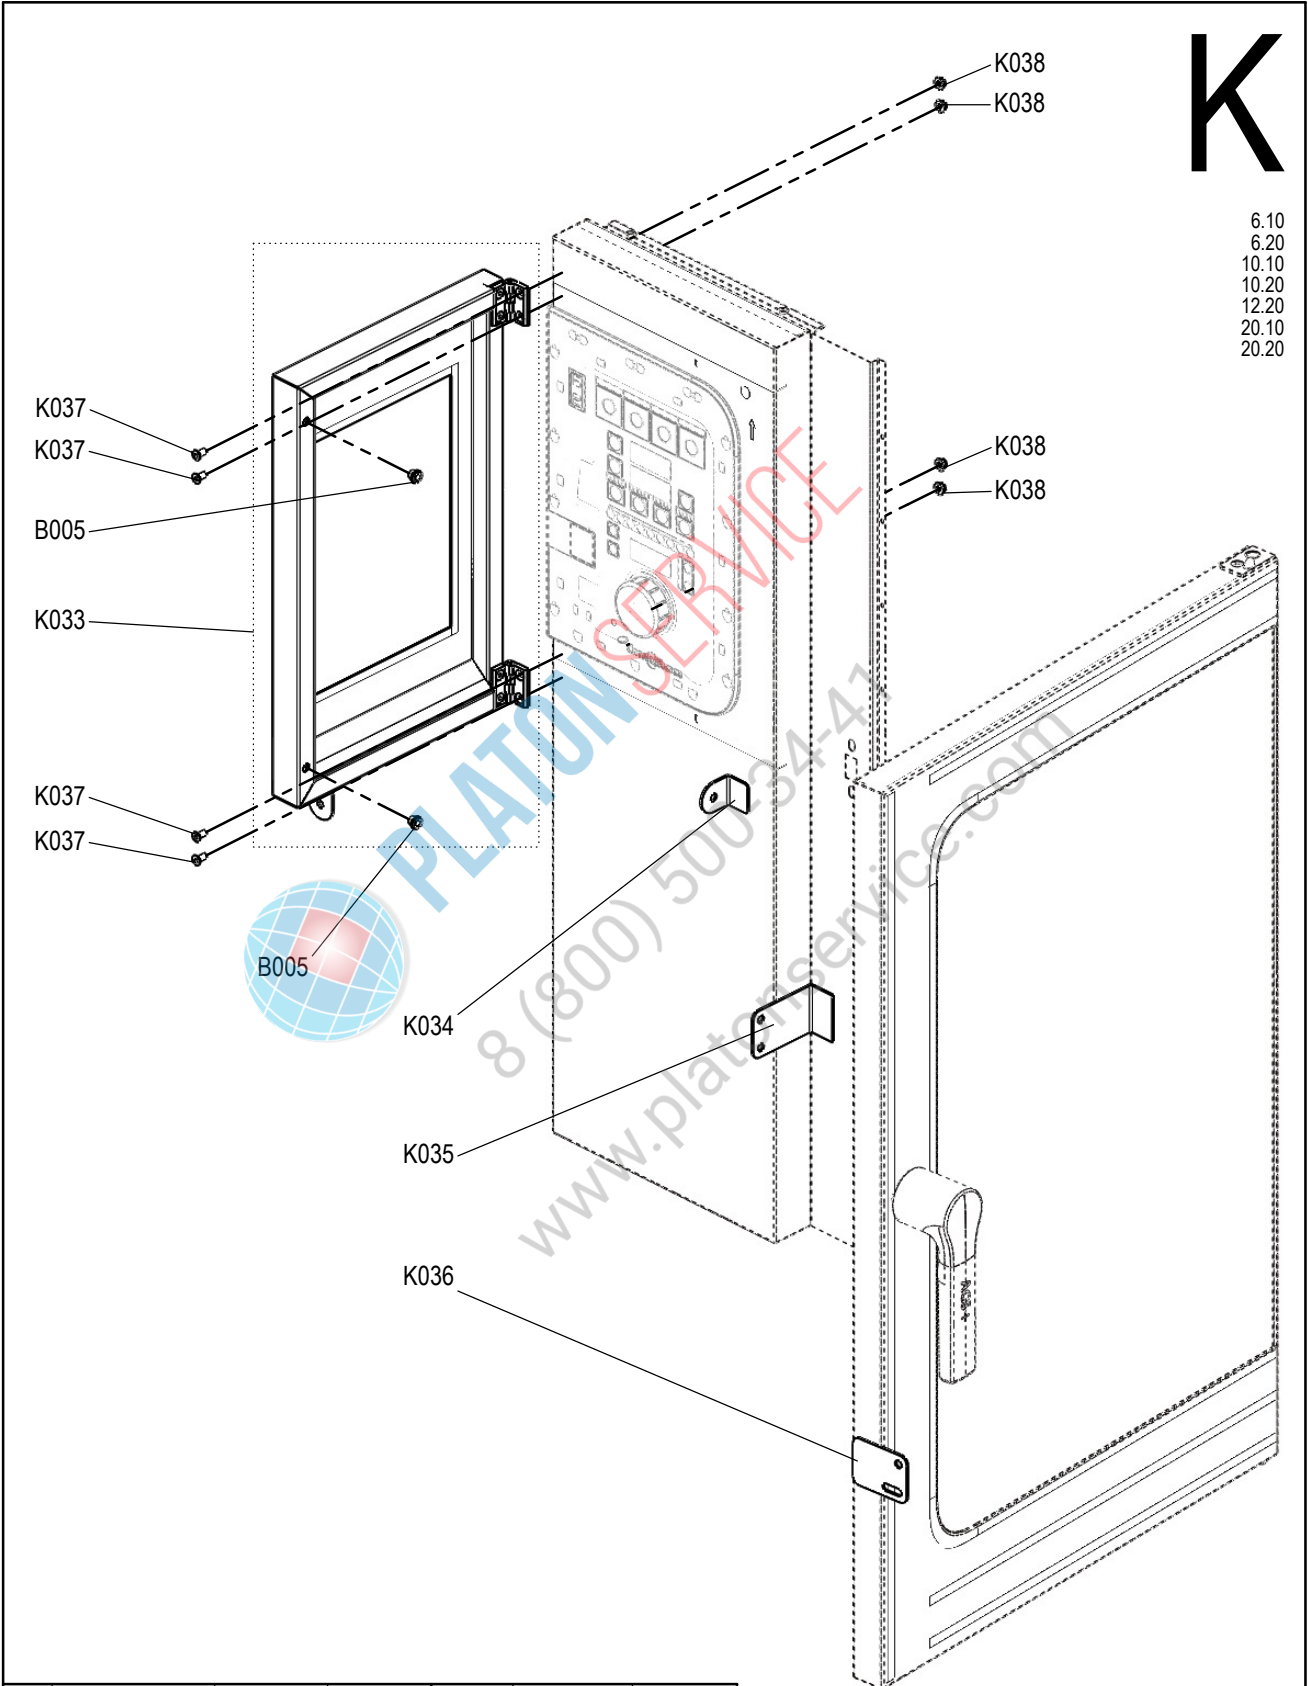

K

- 6.10
- 6.20
- 10.10
- 10.20
- 12.20
- 20.10
- 20.20

00	Z-Freigabe	Nov 11, 15	tfekete	Drawn	Nov 10, 15	aruhdorf
Rev	Remarks	Date	Name	App.	Nov 11, 15	tfekete