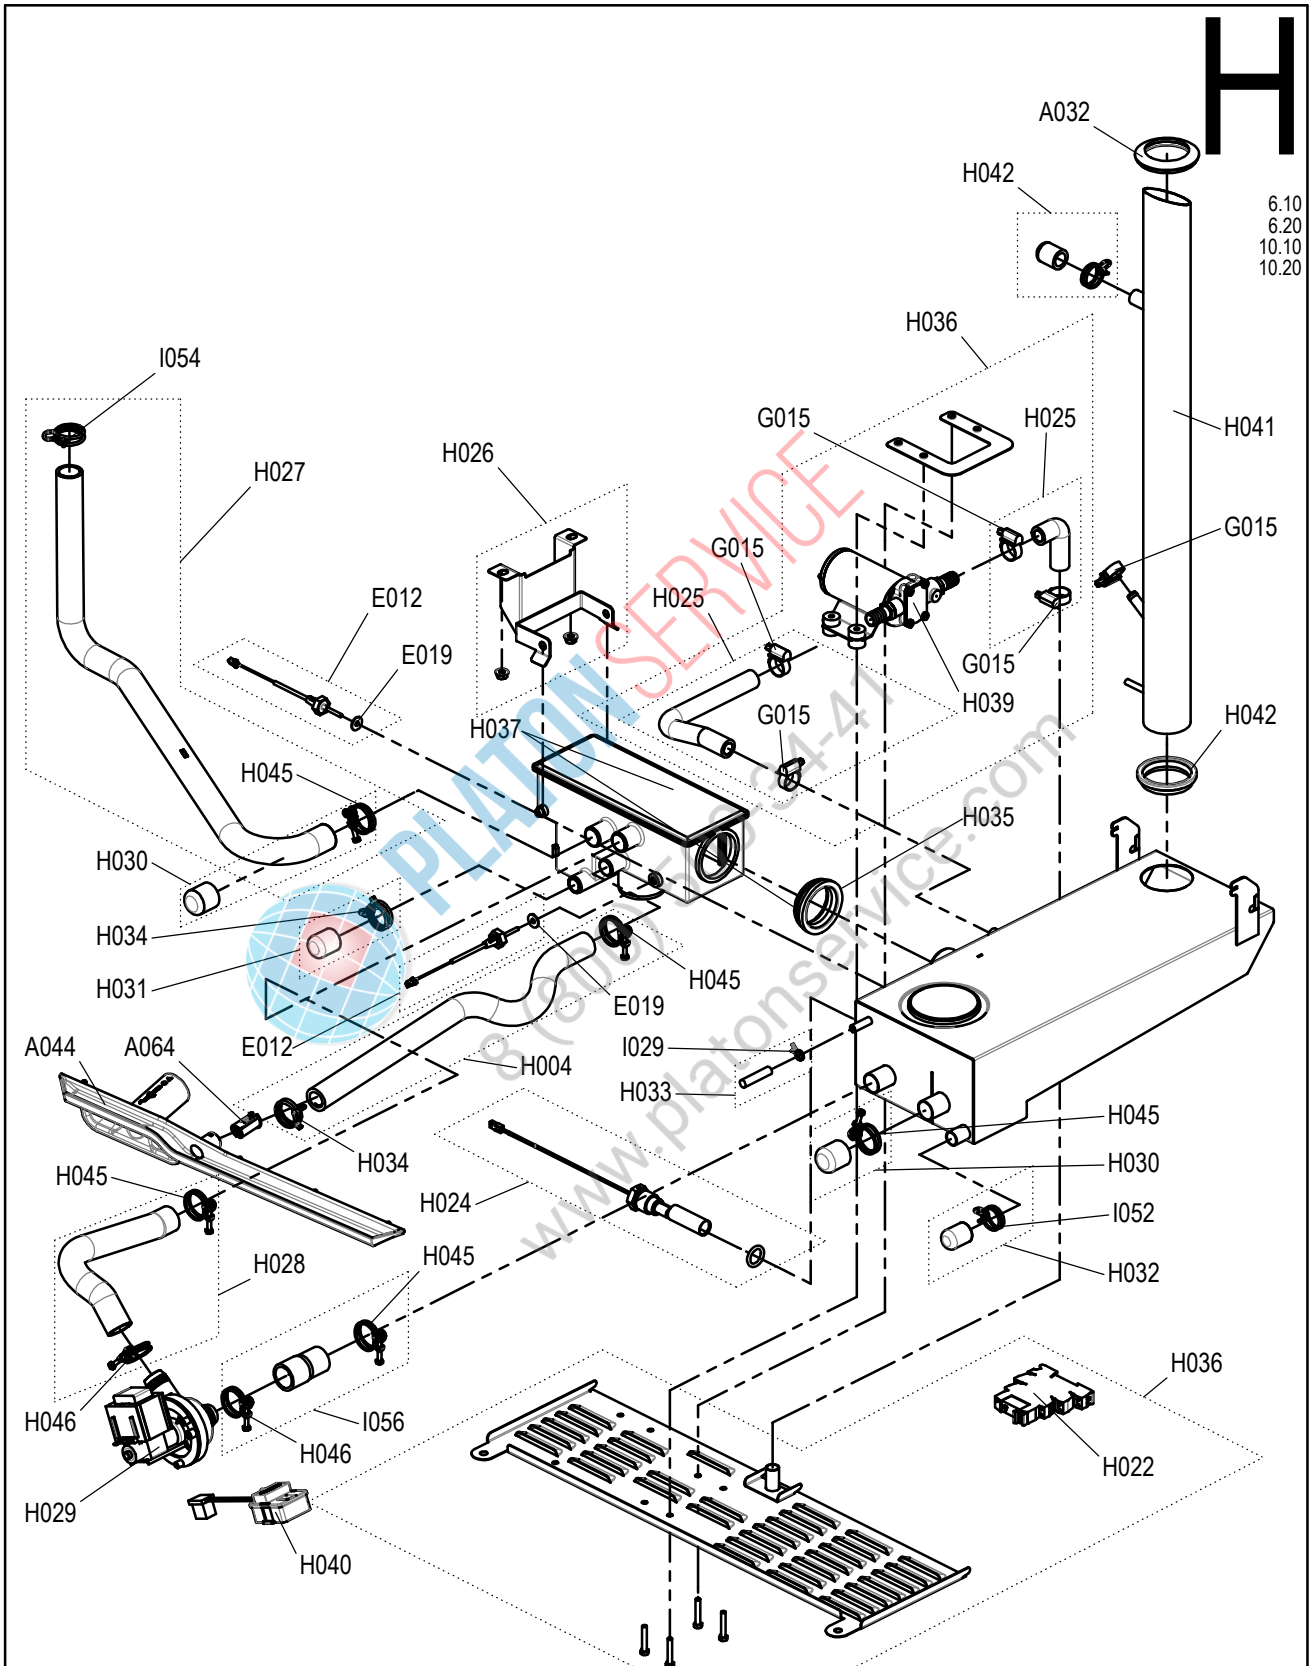

Spare part drawing sewage disposal table units Convotherm4

ETZ H - Abwasser 1234 P4

Laufende Verbesserungen des Produkts können Änderungen der Spezifikationen ohne expliziten Hinweis bedingen. Continuous improvements to the product may mean changes to the specification are made without explicit mention. 9865022_04 Jan 30, 19 © 2018