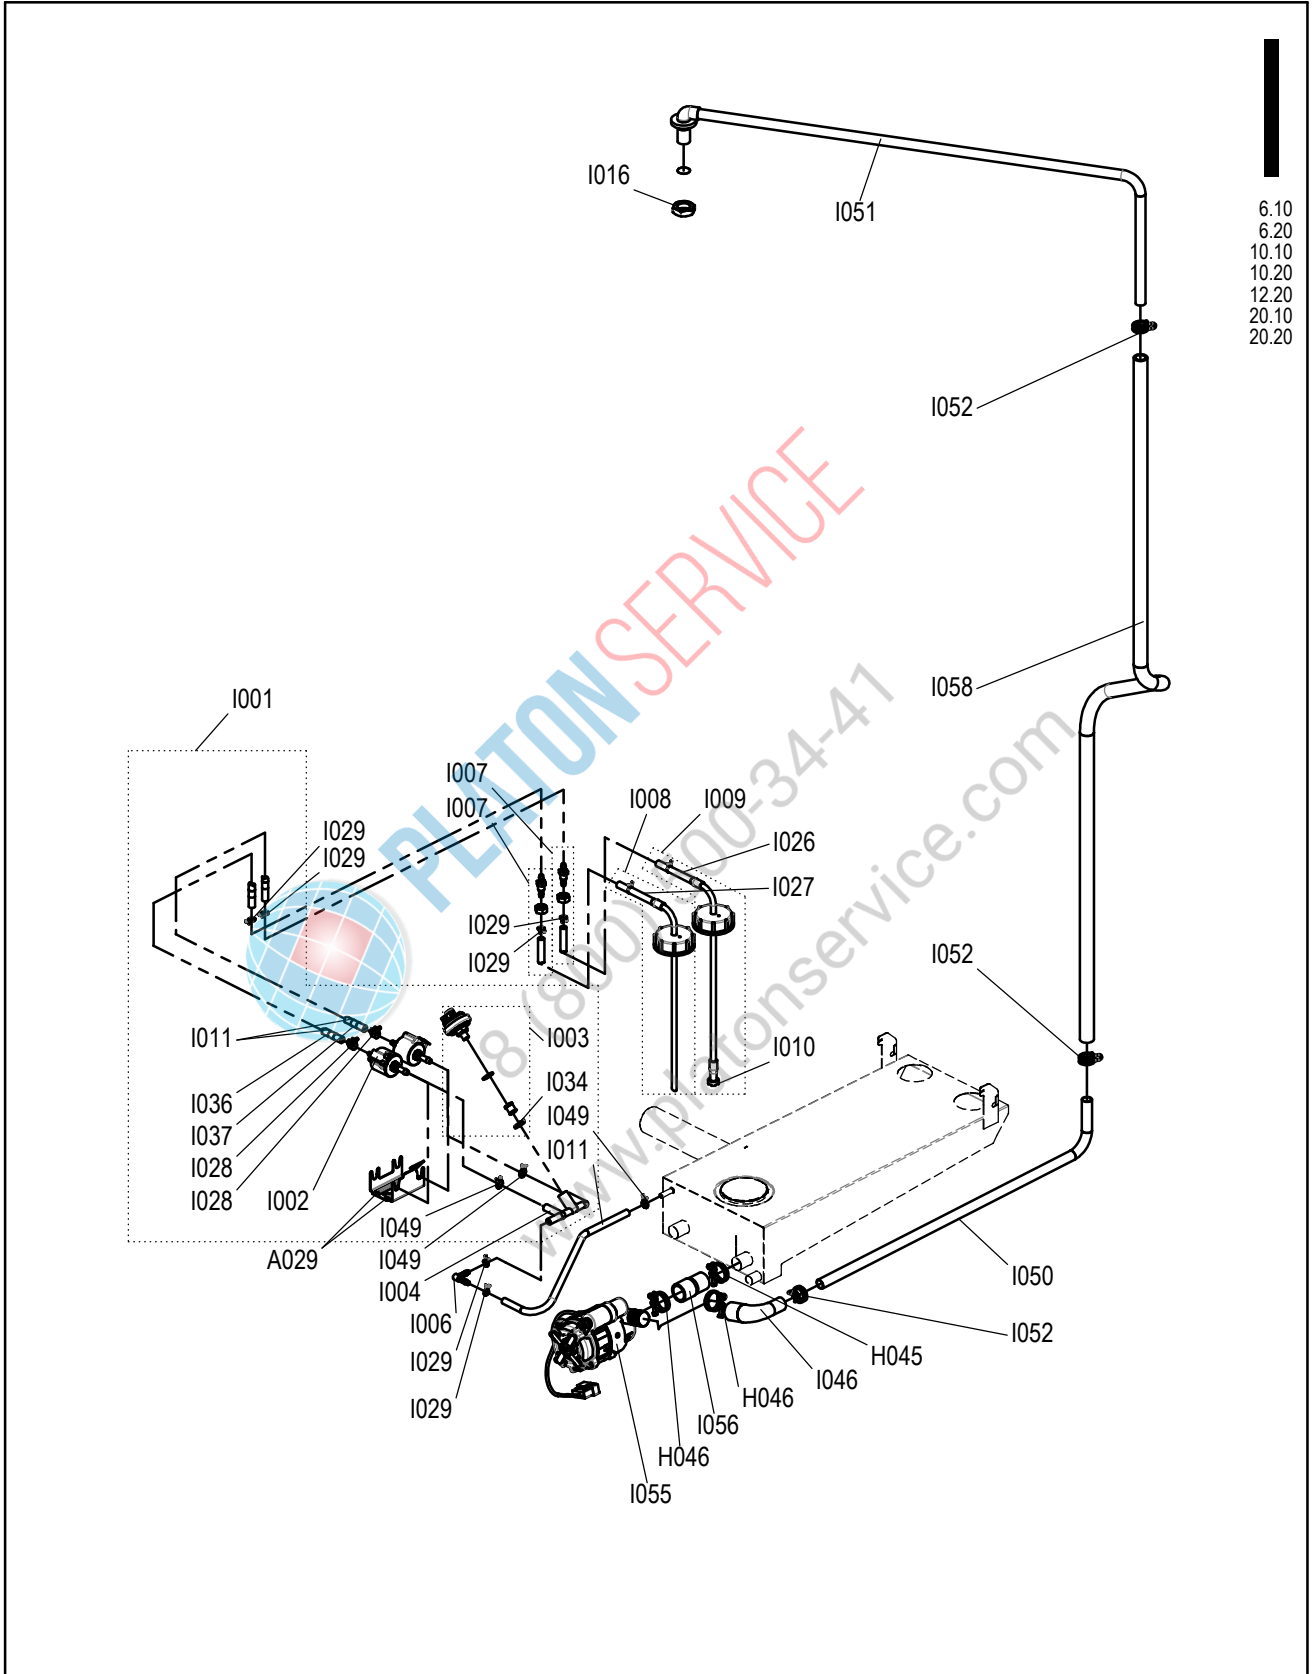

Laufende Verbesserungen des Produkts können Änderungen der Spezifikationen ohne expliziten Hinweis bedingen. Continuous improvements to the product may mean changes to the specification are made without explicit mention.
9965004_03 Jul 27, 15.Jul 18, 17 © 2018

02	AM 2016/014	Jul 07, 16	aneumeie	Drawn	Aug 04, 15	aruhdorf
03	AM 2017/050	Jul 18, 17	aneumeie	App.	Jul 18, 17	aneumeie
Rev	Remarks	Date	Name		Date	Name