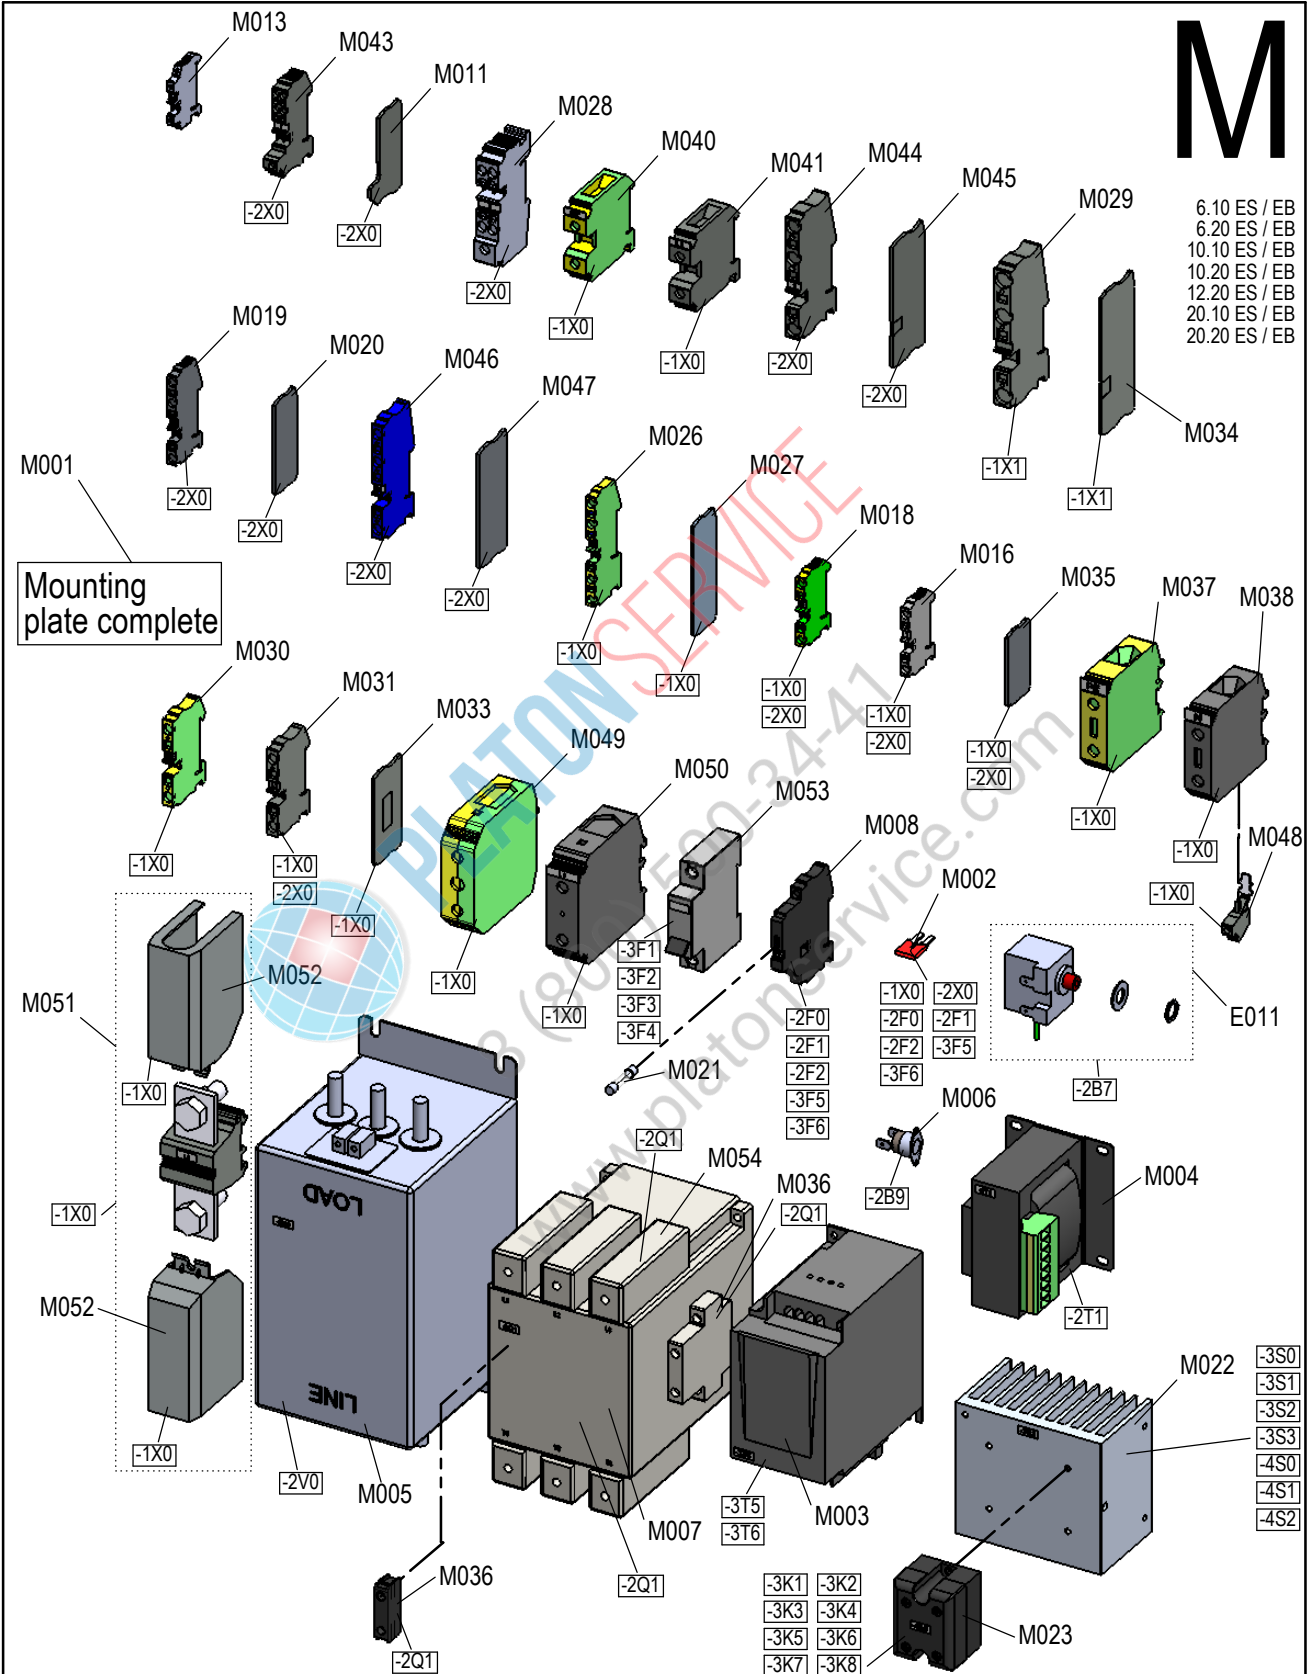

M

6.10 ES / EB
6.20 ES / EB
10.10 ES / EB
10.20 ES / EB
12.20 ES / EB
20.10 ES / EB
20.20 ES / EB

Rev	Remarks	Date	Name	Drawn	Date	Name
02	AM 2016/014	Jul 07, 16	aneumeie	Drawn	26.10.2015	aruhdorf
03	aktualisiert	Jul 17, 18	aneumeie	App.	Jul 17, 18	aneumeie

- -3S0
- -3S1
- -3S2
- -3S3
- -4S0
- -4S1
- -4S2
- -3K1
- -3K2
- -3K3
- -3K4
- -3K5
- -3K6
- -3K7
- -3K8
- -4K1
- -4K2
- -4K3
- -4K4
- -4K5
- -4K6

Laufende Verbesserungen des Produkts können Änderungen der Spezifikationen ohne expliziten Hinweis bedingen. Continuous improvements to the product may mean changes to the specification are made without explicit mention.
9965017_03 © 2015 Manitowoc.