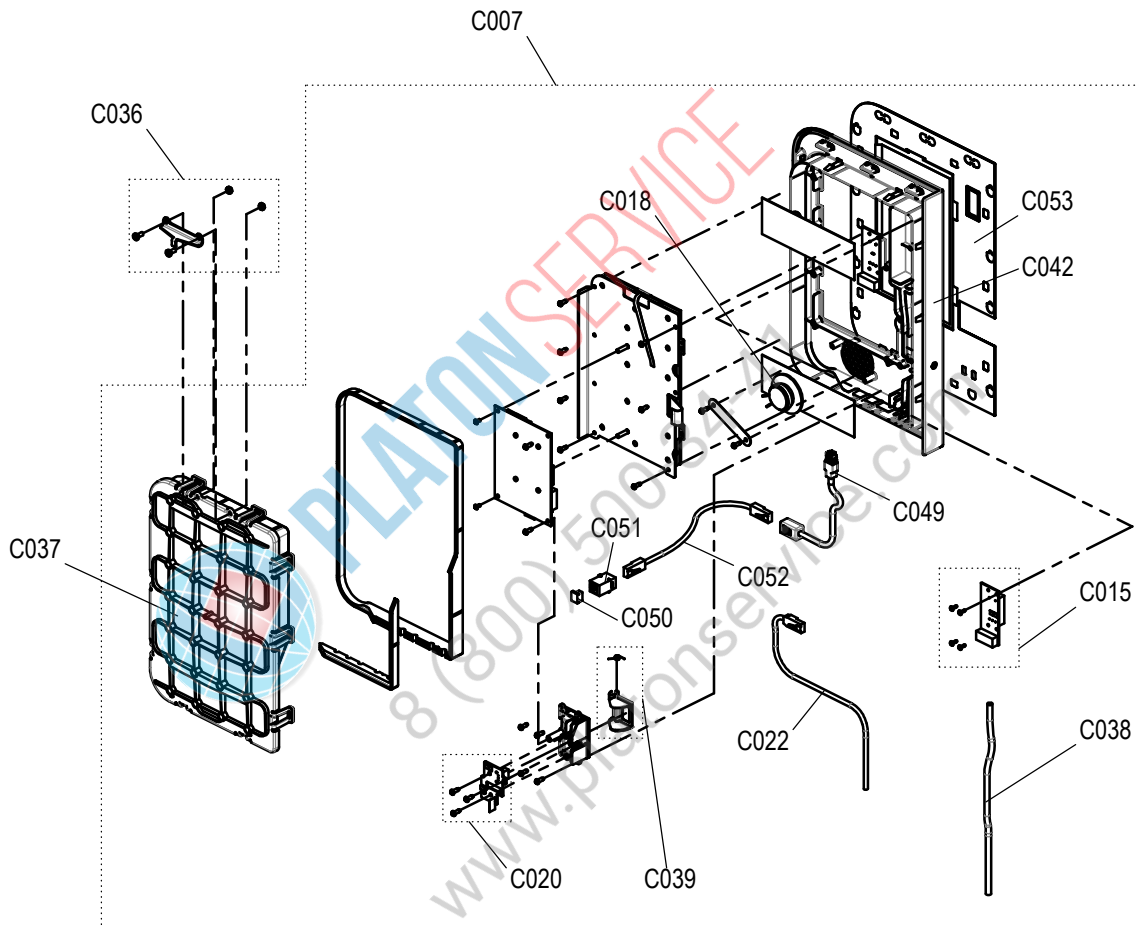

Spare part drawing operating panel easyTouch Convotherm4

ETZ C - BM B1 P4

C

easyTouch

00	Z-Freigabe	Nov 09, 15	tfekete	Drawn	02.09.2015	aruhdorf
01	AM 2019/068	Dec 09, 19	gwurding	App.	Dec 09, 19	gwurding
Rev	Remarks	Date	Name		Date	Name